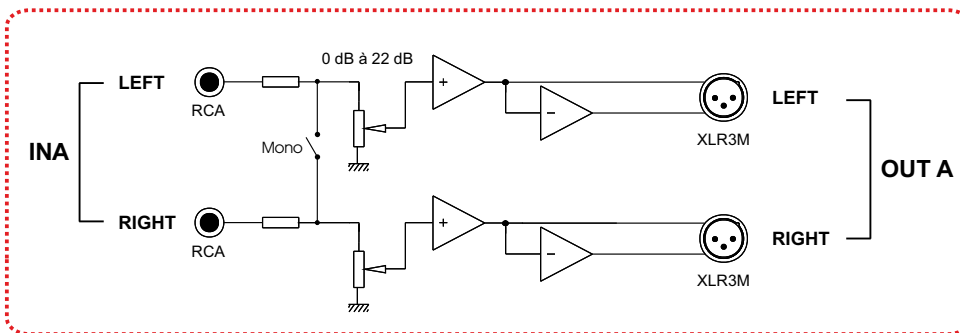

- ⇒ Entrée sur RCA.
- ⇒ Sortie sur XLR.
- ⇒ Réglage fin par multitours.
- ⇒ Réduction mono possible par cavaliers internes.

Pratique et économique, le **TUS204** permet l'interfaçage d'appareils asymétriques avec des appareils symétriques (2 entrées vers 2 sorties).

- ⇒ Adaptation du format de l'impédance et du niveau.

TUS204 transforms two unbalanced signals into two balanced signals, with level and impedance adaptation.

Each channel gain ranges from 0 to 22dB.

- ⇒ RCA input.
- ⇒ XLR output.
- ⇒ Fine settings using multi turns pots.
- ⇒ Switch to mono using internal jumpers.

TUS204 is an interface between unbalanced equipments and balanced equipments (2 inputs to 2 outputs).

- ⇒ Level and impedance adaptation.

SPECIFICATIONS

- 230 Volts 50 / 60 Hz
- ✂ 220 x 44 x 150 mm
- ⚖ 1,5 Kg
- 📦 2 Kg

Le gain est réglable de -28dB à -6dB. (Réglage indépendant à droite et à gauche).

- ⇒ Réduction mono possible par cavaliers internes.

Le **TUS402** a été conçu principalement pour interfacier des sources et des récepteurs audio symétriques avec des installations de type asymétriques.