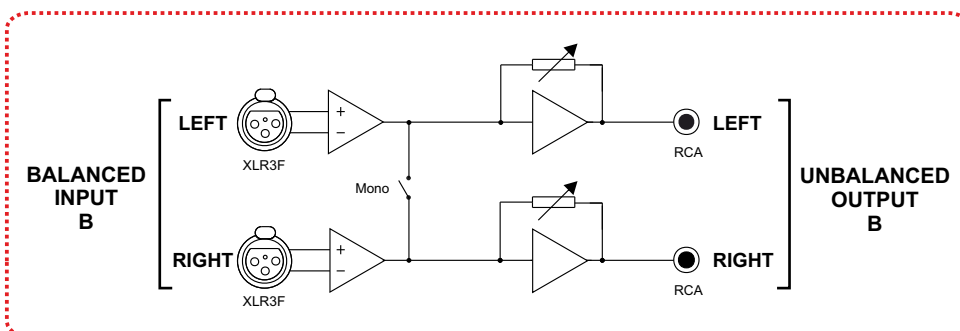

SPECIFICATIONS

- 230 Volts 50 / 60 Hz
- ✂ 220 x 44 x 150 mm
- ⚖ 1,9 Kg
- 📦 2,4 Kg

SLIMRACK