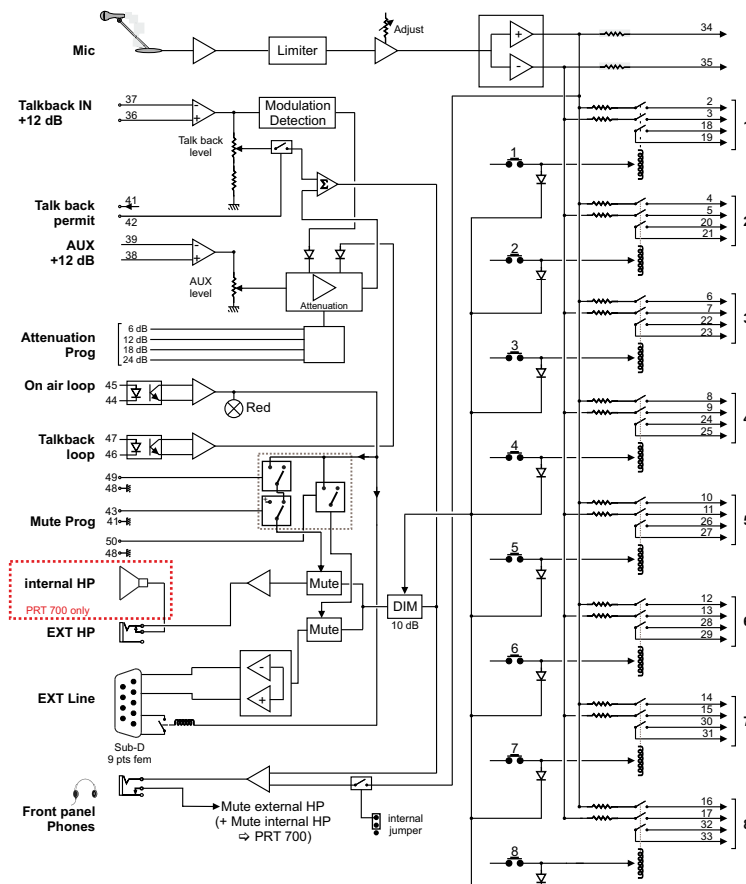

Les **PRT700 et 750** permettent l'interphonie vers plusieurs directions avec un retour programme et un retour d'ordre prioritaire.

DEPARTS:

- ⇒ Micro cardioïde et pré ampli faible bruit adapté.
- ⇒ Limiteur intégré sur le signal Microphone.
- ⇒ Ajustage du gain de départ Ordre Micro.
- ⇒ Un départ Ordre Micro symétrique non commuté, et huit départs Ordre Micro symétriques commutés associés à une boucle sèche miroir.
- ⇒ Les départs commutés sont mixables entre pupitres en passif.

INPUTS:

- ⇒ Talkback cardioïd microphone and low noise preamplifier.
- ⇒ Limiter on Microphone guarantee an optimum function in case of different users.
- ⇒ Level controlled using a screwdriver for talkback microphone.
- ⇒ One balanced talkback microphone without selection.
- ⇒ Eight balanced talkback microphone with selection and external status.

OUTPUTS:

- ⇒ One balanced Aux input for return programme.
- ⇒ One input priority talkback by presence of modulation or by external loops.
- ⇒ Audio control with an output loud-speaker and monitor output for external amplifier (Sub-D 9Pts).
- ⇒ PRT 700 include a local monitoring.
- ⇒ Front panel 1/4" jack headphone output channel with mute of loud-speaker.
- ⇒ Automatic fader (-10dB) on the monitoring when selection talkback using push buttons situated on front panel.

SYNOPTIQUE / BLOCK DIAGRAM

SPECIFICATIONS

IN	Talkback : +6 dBu Max level : +24 dBu
	AUX : +6 dBu Max level : +24 dBu
OUT	MIC : +6 dBu Max level : +24 dBu
	EXT : +6 dBu Max level : +24 dBu
Dist	< 0,03% (+6 dBu, 1 KHz)
B.P	15 Hz to 30 KHz (-1dB)
Noise to the Input :	110 dBA (OUT +24dBu)
●	230 Volts 50 / 60 Hz
P	14 W
PRT 700 :	
	207 x 223,5 x 76 mm
	3,4 Kg
	5 Kg
PRT 750 :	
	483 x 44 x 230 mm
	1U - 19"
	3,7 Kg
	5 Kg