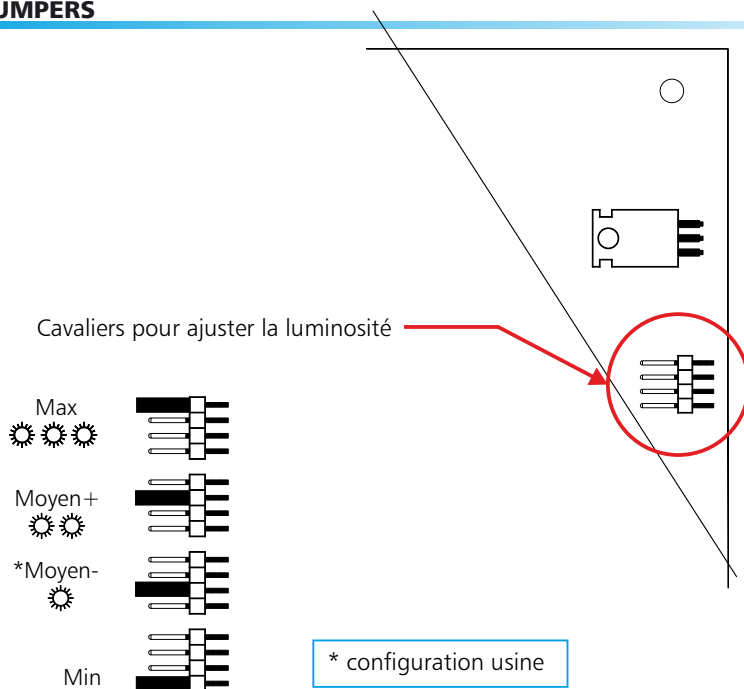

RGL424

Boîtier mural de visualisation d'événements

CARACTERISTIQUES

Alimentation / power supply : 24 Volts DC.

- luminosité max ☀☀☀ : 115 mA
- luminosité moyen+ ☀☀ : 90 mA
- luminosité moyen- ☀ : 60 mA
- luminosité min : 35 mA

Dimensions : 250 x 110 x 30mm

Poids/weight : 0.85 kg

Attention

- Eviter l'exposition à de trop fortes températures
- Ne jamais exposer l'alimentation et l'appareil à la pluie, la neige ou à l'humidité

Le RGL424 est conforme aux normes suivantes