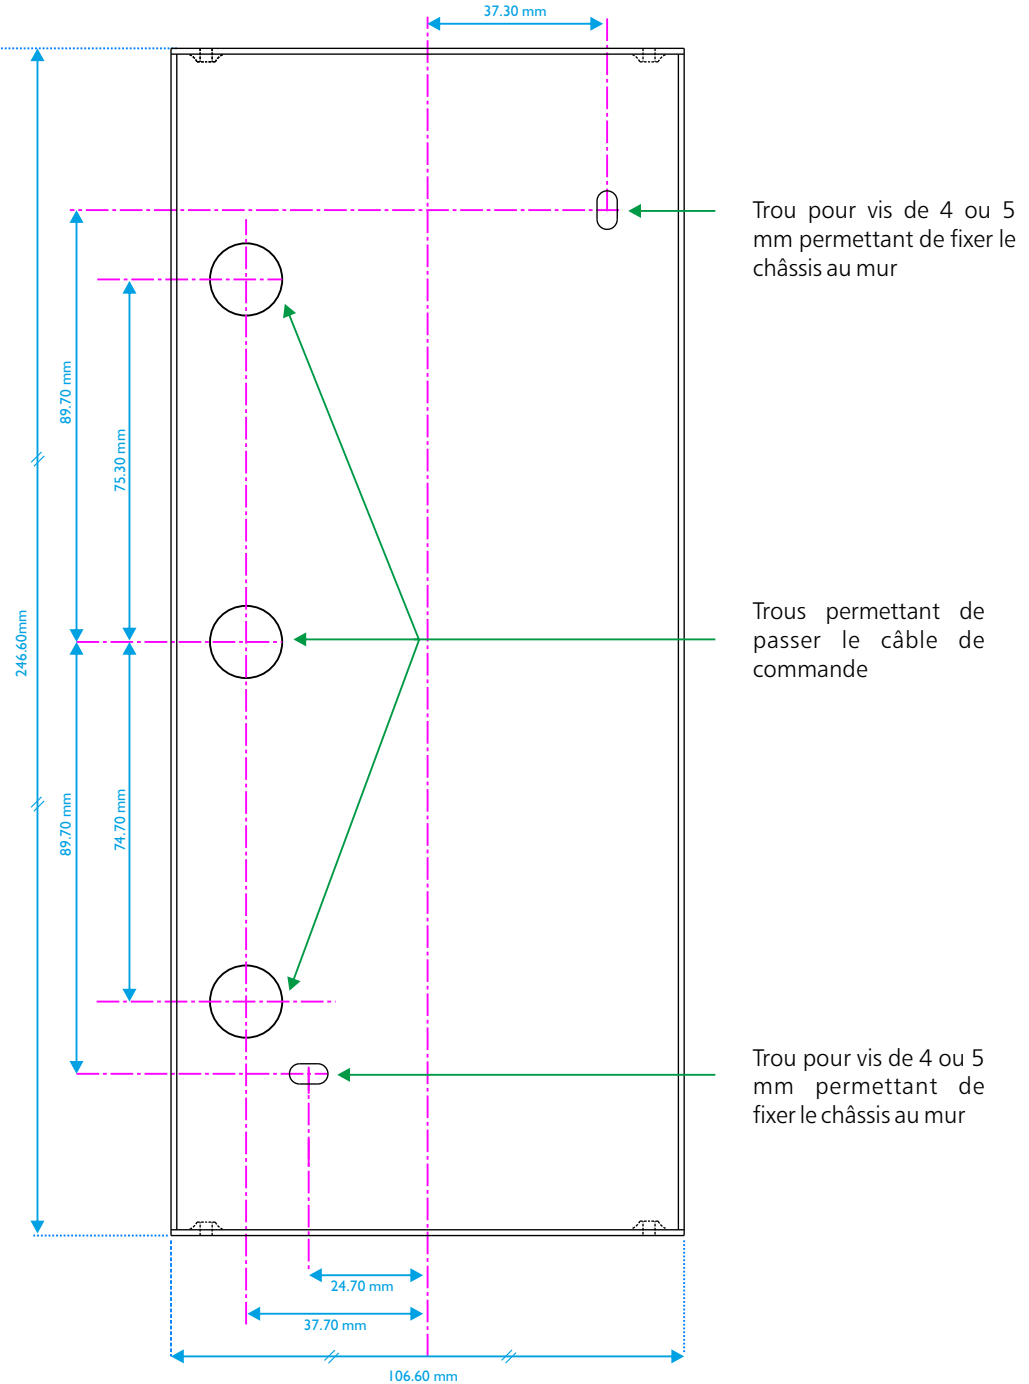

INTEGRATION