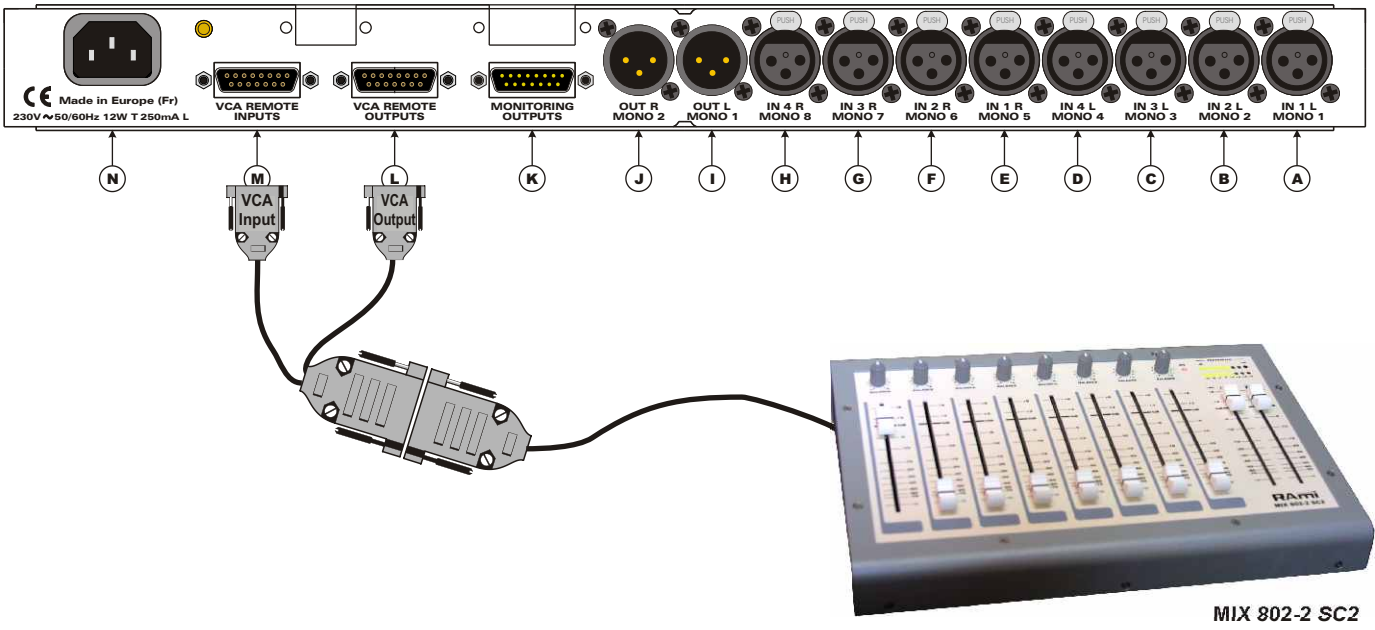

# MIX 802-2 SC2

### □ MIX 802-2 + MIX 802-2 SC2 : 4 IN Stéréo

MIX 802-2 commuté en stéréo

MIX 802-2 SC2

### Câblage :

Fiche Sub-D 25 pts Femelle  
Sortie MIX 802-2 SC

Fiche Sub-D 15 pts Mâle  
Entrée de commande du VCA d'entrée  
du MIX 802-2

Fiche Sub-D 15 pts Mâle  
Entrée de commande du VCA de sortie  
du MIX 802-2

## Câblage :

Fiche Sub-D 25 pts Femelle  
Sortie MIX 802-2 SC

Fiche Sub-D 15 pts Mâle  
Entrée de commande du VCA d'entrée  
du premier MIX 802-2

Fiche Sub-D 15 pts Mâle  
Entrée de commande du VCA de sortie  
du premier MIX 802-2