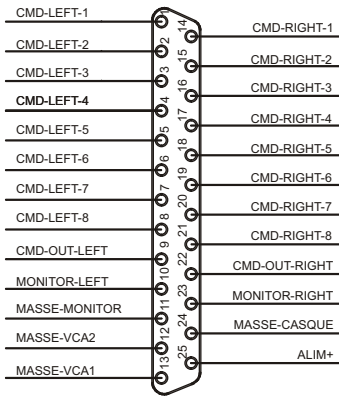

### Câblage :

Fiche Sub-D 25 pts Femelle  
Sortie MIX 802-2 SC

Fiche Sub-D 15 pts Mâle  
Entrée de commande du VCA d'entrée  
du MIX 802-2

Fiche Sub-D 15 pts Mâle  
Entrée de commande du VCA de sortie  
du MIX 802-2

# □ MIX 802-2 + MIX 802-2 SC2 : 8 IN Stéréo

MIX 802-2 gauche commuté en mono

MIX 802-2 droit commuté en stéréo

MIX 802-2 SC2

## Câblage :

Fiche Sub-D 25 pts Femelle  
Sortie MIX 802-2 SC

Fiche Sub-D 15 pts Mâle  
Entrée de commande du VCA d'entrée  
du premier MIX 802-2

Fiche Sub-D 15 pts Mâle  
Entrée de commande du VCA de sortie  
du premier MIX 802-2