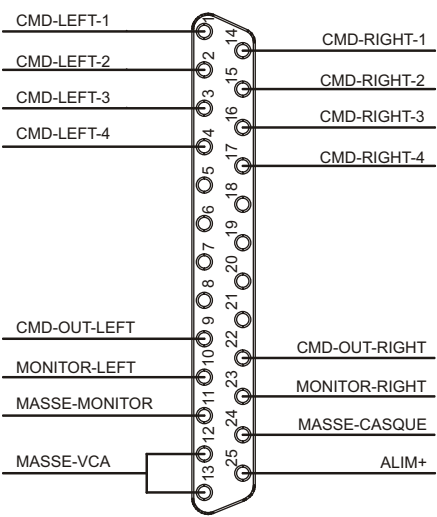

# MIX 802-2 SC2

### □ MIX 802-2 + MIX 802-2 SC2 : 4 IN Stéréo

MIX 802-2 commuté en stéréo

MIX 802-2 SC2

### Câblage :

Fiche Sub-D 25 pts Femelle  
Sortie MIX 802-2 SC

Fiche Sub-D 15 pts Mâle  
Entrée de commande du VCA d'entrée  
du MIX 802-2

Fiche Sub-D 15 pts Mâle  
Entrée de commande du VCA de sortie  
du MIX 802-2

## Câblage :

Fiche Sub-D 25 pts Femelle  
Sortie MIX 802-2 SC

Fiche Sub-D 15 pts Mâle  
Entrée de commande du VCA d'entrée  
du premier MIX 802-2

Fiche Sub-D 15 pts Mâle  
Entrée de commande du VCA de sortie  
du premier MIX 802-2