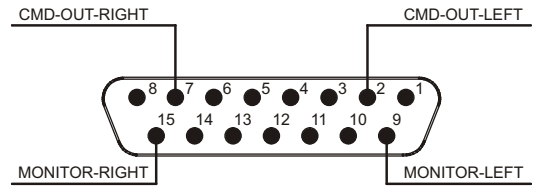

### □ MIX 802-2 + MIX 802-2 SC2 : 4 IN Stéréo

MIX 802-2 commuté en stéréo

MIX 802-2 SC2

### Câblage :

Fiche Sub-D 25 pts Femelle  
Sortie MIX 802-2 SC

Fiche Sub-D 15 pts Mâle  
Entrée de commande du VCA d'entrée  
du MIX 802-2

Fiche Sub-D 15 pts Mâle  
Entrée de commande du VCA de sortie  
du MIX 802-2

# □ MIX 802-2 + MIX 802-2 SC2 : 8 IN Stéréo

MIX 802-2 gauche commuté en mono

MIX 802-2 droit commuté en stéréo

MIX 802-2 SC2