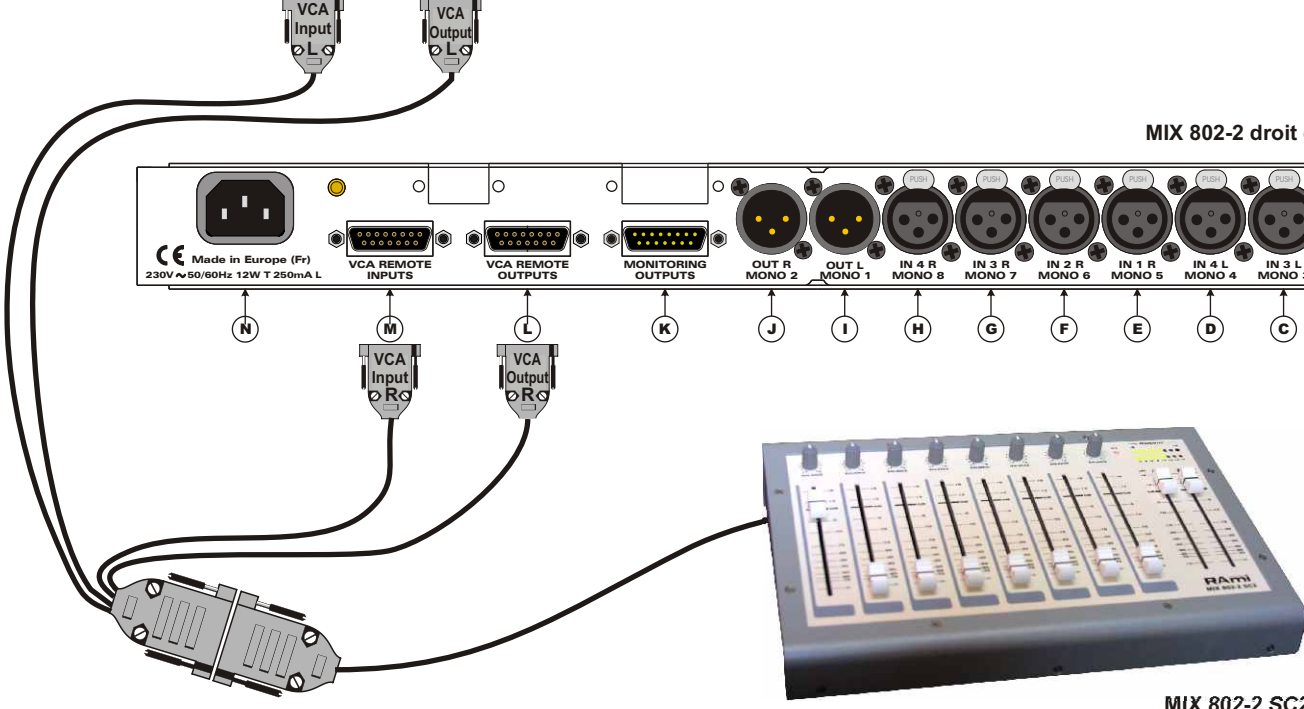

### □ MIX 802-2 + MIX 802-2 SC2 : 4 IN Stéréo

MIX 802-2 commuté en stéréo

MIX 802-2 SC2

### Câblage :

Fiche Sub-D 25 pts Femelle  
Sortie MIX 802-2 SC

Fiche Sub-D 15 pts Mâle  
Entrée de commande du VCA d'entrée  
du MIX 802-2

Fiche Sub-D 15 pts Mâle  
Entrée de commande du VCA de sortie  
du MIX 802-2

# □ MIX 802-2 + MIX 802-2 SC2 : 8 IN Stéréo

MIX 802-2 gauche commuté en mono

MIX 802-2 droit commuté en stéréo

MIX 802-2 SC2

## Câblage :

Fiche Sub-D 25 pts Femelle  
Sortie MIX 802-2 SC

Fiche Sub-D 15 pts Mâle  
Entrée de commande du VCA d'entrée  
du premier MIX 802-2

Fiche Sub-D 15 pts Mâle  
Entrée de commande du VCA de sortie  
du premier MIX 802-2