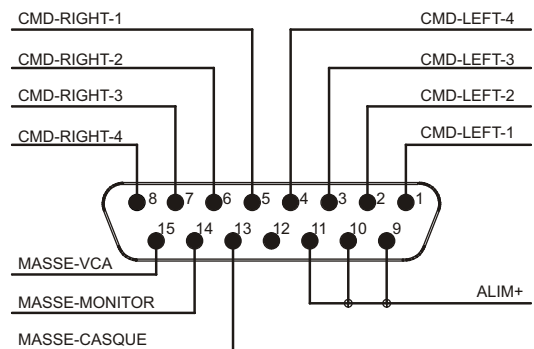

### □ MIX 802-2 + MIX 802-2 SC2 : 4 IN Stéréo

MIX 802-2 commuté en stéréo

MIX 802-2 SC2

### Câblage :

Fiche Sub-D 25 pts Femelle  
Sortie MIX 802-2 SC

Fiche Sub-D 15 pts Mâle  
Entrée de commande du VCA d'entrée  
du MIX 802-2

Fiche Sub-D 15 pts Mâle  
Entrée de commande du VCA de sortie  
du MIX 802-2

# □ MIX 802-2 + MIX 802-2 SC2 : 8 IN Stéréo

MIX 802-2 gauche commuté en mono

MIX 802-2 droit commuté en stéréo

MIX 802-2 SC2

## Câblage :

Fiche Sub-D 25 pts Femelle  
Sortie MIX 802-2 SC

Fiche Sub-D 15 pts Mâle  
Entrée de commande du VCA d'entrée  
du premier MIX 802-2

Fiche Sub-D 15 pts Mâle  
Entrée de commande du VCA de sortie  
du premier MIX 802-2