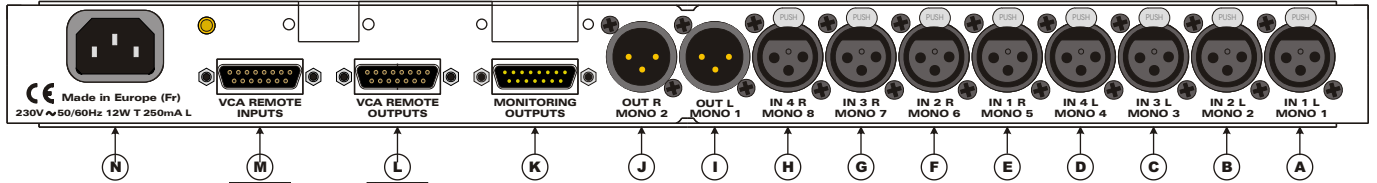

### □ MIX 802-2 + MIX 802-2 SC2 : 4 IN Stéréo

MIX 802-2 commuté en stéréo

MIX 802-2 SC2

### Câblage :

Fiche Sub-D 25 pts Femelle  
Sortie MIX 802-2 SC

Fiche Sub-D 15 pts Mâle  
Entrée de commande du VCA d'entrée  
du MIX 802-2

Fiche Sub-D 15 pts Mâle  
Entrée de commande du VCA de sortie  
du MIX 802-2

# □ MIX 802-2 + MIX 802-2 SC2 : 8 IN Stéréo

MIX 802-2 gauche commuté en mono

MIX 802-2 droit commuté en stéréo

MIX 802-2 SC2

## Câblage :

Fiche Sub-D 25 pts Femelle  
Sortie MIX 802-2 SC

Fiche Sub-D 15 pts Mâle  
Entrée de commande du VCA d'entrée  
du premier MIX 802-2

Fiche Sub-D 15 pts Mâle  
Entrée de commande du VCA de sortie  
du premier MIX 802-2