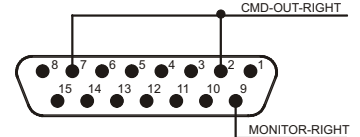

# □ MIX 802-2 + MIX 802-2 SC2 : 8 IN Stéréo

MIX 802-2 gauche commuté en mono

MIX 802-2 droit commuté en stéréo

MIX 802-2 SC2

## Câblage :

Fiche Sub-D 25 pts Femelle  
Sortie MIX 802-2 SC

Fiche Sub-D 15 pts Mâle  
Entrée de commande du VCA d'entrée  
du premier MIX 802-2

Fiche Sub-D 15 pts Mâle  
Entrée de commande du VCA de sortie  
du premier MIX 802-2

Fiche Sub-D 15 pts Mâle  
Entrée de commande du VCA d'entrée  
du deuxième MIX 802-2

Fiche Sub-D 15 pts Mâle  
Entrée de commande du VCA de sortie  
du deuxième MIX 802-2