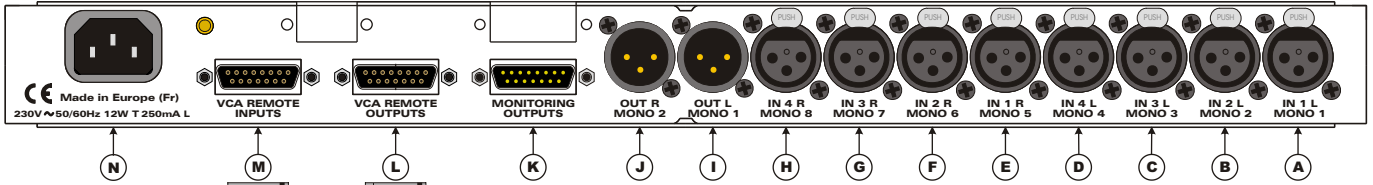

### □ MIX 802-2 + MIX 802-2 SC2 : 4 IN Stéréo

MIX 802-2 commuté en stéréo

MIX 802-2 SC2

### Câblage :

Fiche Sub-D 25 pts Femelle  
Sortie MIX 802-2 SC

Fiche Sub-D 15 pts Mâle  
Entrée de commande du VCA d'entrée  
du MIX 802-2

Fiche Sub-D 15 pts Mâle  
Entrée de commande du VCA de sortie  
du MIX 802-2

# □ MIX 802-2 + MIX 802-2 SC2 : 8 IN Stéréo

MIX 802-2 gauche commuté en mono

MIX 802-2 droit commuté en stéréo

MIX 802-2 SC2

## Câblage :

Fiche Sub-D 25 pts Femelle  
Sortie MIX 802-2 SC

Fiche Sub-D 15 pts Mâle  
Entrée de commande du VCA d'entrée  
du premier MIX 802-2

Fiche Sub-D 15 pts Mâle  
Entrée de commande du VCA de sortie  
du premier MIX 802-2