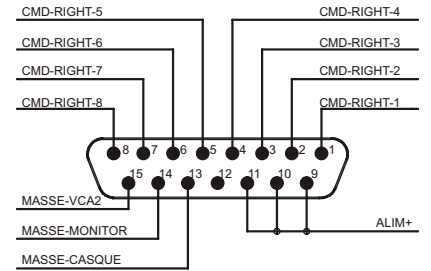

### Câblage :

Fiche Sub-D 25 pts Femelle  
Sortie MIX 802-2 SC

Fiche Sub-D 15 pts Mâle  
Entrée de commande du VCA d'entrée  
du MIX 802-2

Fiche Sub-D 15 pts Mâle  
Entrée de commande du VCA de sortie  
du MIX 802-2

# □ MIX 802-2 + MIX 802-2 SC2 : 8 IN Stéréo

MIX 802-2 gauche commuté en mono

MIX 802-2 droit commuté en stéréo

MIX 802-2 SC2

## Câblage :

Fiche Sub-D 25 pts Femelle  
Sortie MIX 802-2 SC

Fiche Sub-D 15 pts Mâle  
Entrée de commande du VCA d'entrée  
du premier MIX 802-2

Fiche Sub-D 15 pts Mâle  
Entrée de commande du VCA de sortie  
du premier MIX 802-2

Fiche Sub-D 15 pts Mâle  
Entrée de commande du VCA d'entrée  
du deuxième MIX 802-2

Fiche Sub-D 15 pts Mâle  
Entrée de commande du VCA de sortie  
du deuxième MIX 802-2