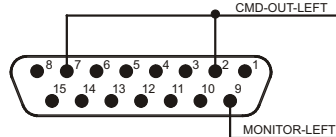

### Câblage :

Fiche Sub-D 25 pts Femelle  
Sortie MIX 802-2 SC

Fiche Sub-D 15 pts Mâle  
Entrée de commande du VCA d'entrée  
du MIX 802-2

Fiche Sub-D 15 pts Mâle  
Entrée de commande du VCA de sortie  
du MIX 802-2

# □ MIX 802-2 + MIX 802-2 SC2 : 8 IN Stéréo

MIX 802-2 gauche commuté en mono

MIX 802-2 droit commuté en stéréo

MIX 802-2 SC2

## Câblage :

Fiche Sub-D 25 pts Femelle  
Sortie MIX 802-2 SC

Fiche Sub-D 15 pts Mâle  
Entrée de commande du VCA d'entrée  
du premier MIX 802-2

Fiche Sub-D 15 pts Mâle  
Entrée de commande du VCA de sortie  
du premier MIX 802-2