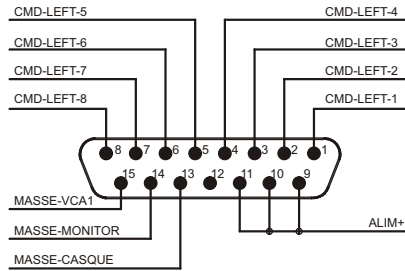

### Câblage :

Fiche Sub-D 25 pts Femelle  
Sortie MIX 802-2 SC

Fiche Sub-D 15 pts Mâle  
Entrée de commande du VCA d'entrée  
du MIX 802-2

Fiche Sub-D 15 pts Mâle  
Entrée de commande du VCA de sortie  
du MIX 802-2

# □ MIX 802-2 + MIX 802-2 SC2 : 8 IN Stéréo

MIX 802-2 gauche commuté en mono

MIX 802-2 droit commuté en stéréo

MIX 802-2 SC2

## Câblage :

Fiche Sub-D 25 pts Femelle  
Sortie MIX 802-2 SC

Fiche Sub-D 15 pts Mâle  
Entrée de commande du VCA d'entrée  
du premier MIX 802-2

Fiche Sub-D 15 pts Mâle  
Entrée de commande du VCA de sortie  
du premier MIX 802-2